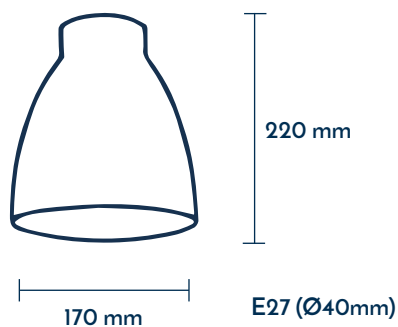

• DIMENSIONS* •