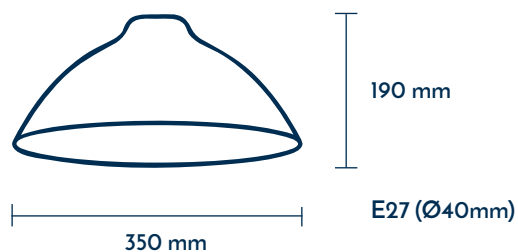

• DIMENSIONS* •